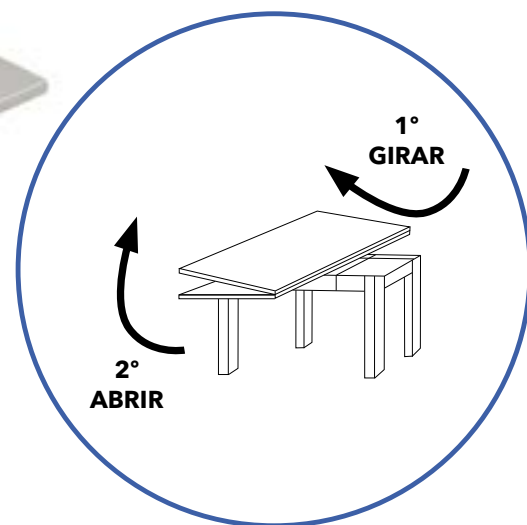

¡¡¡¡ TABLES SUR MESURE ¡¡¡¡

Encimera LAMINADO BLANCO

Patas metálicas con dos tornillos de agarre

# GLOSA LIBRO

MESINOR  
BASIKO

Encimera CRISTAL TEMPLADO DE SEGURIDAD 4 mm BLANCO ÓPTICO

**COMBINACIÓN SILLA + TABURETE**

**TAB. CLAUDIO**

FEBE

LUNA

FAMA