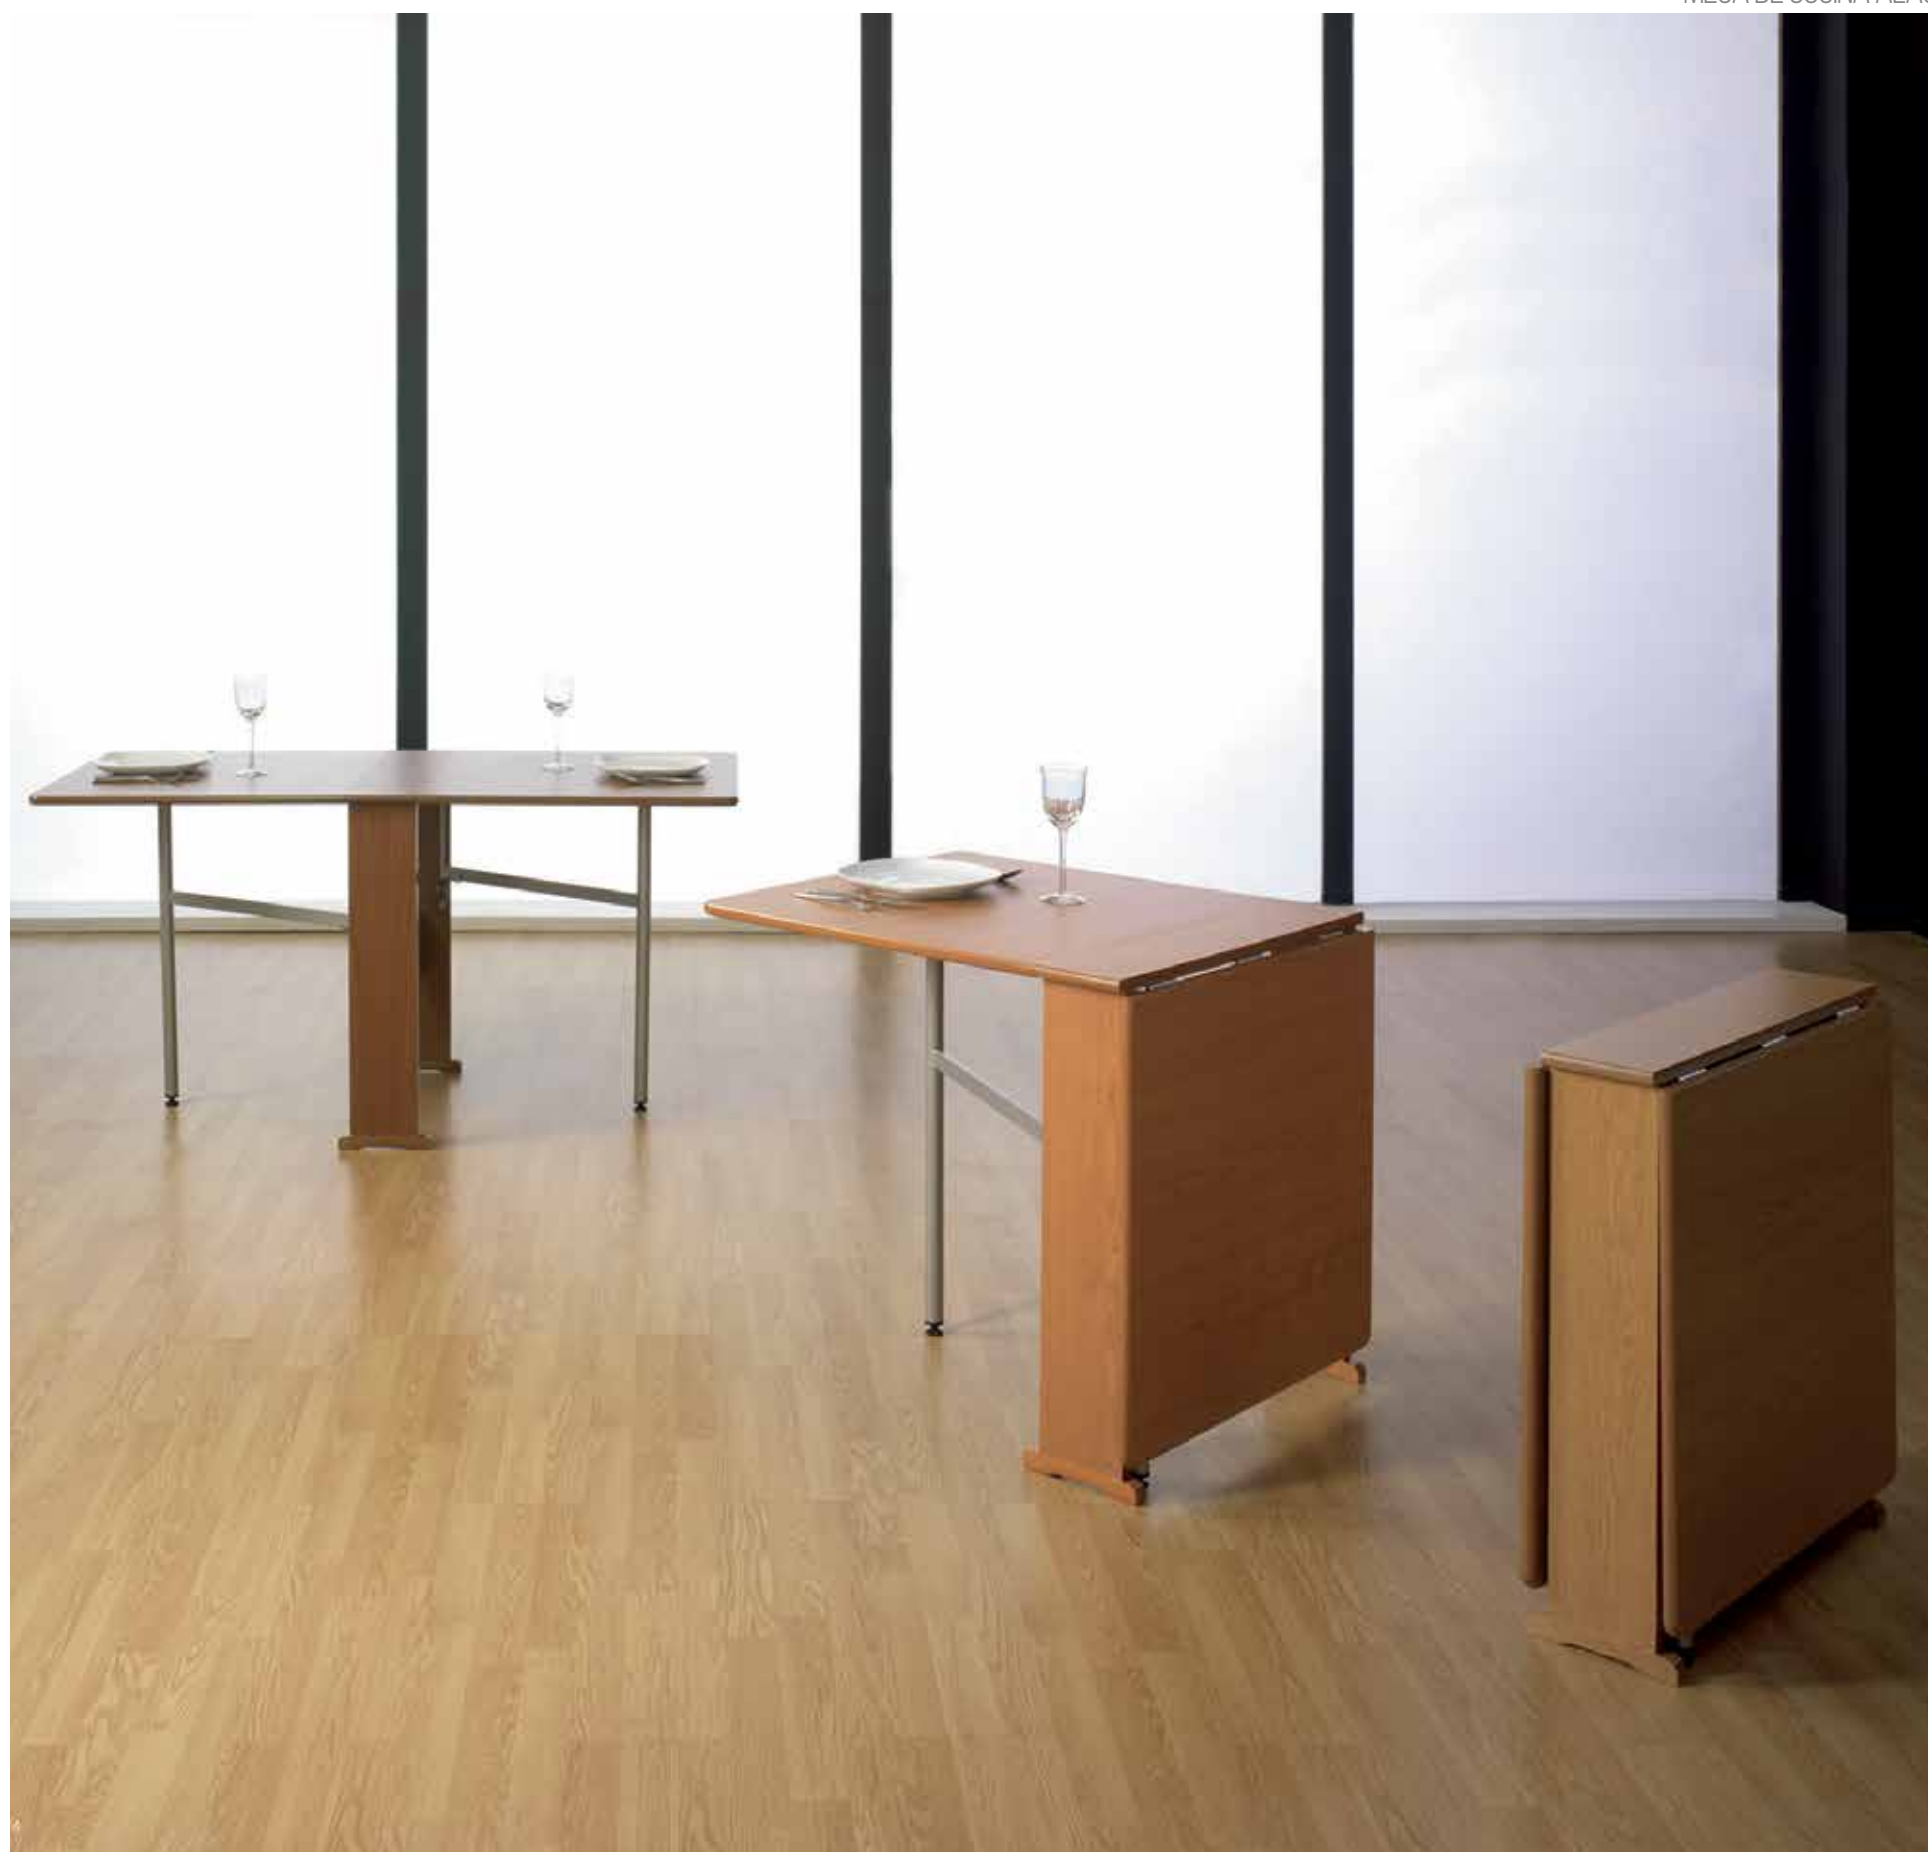

TABURETE ELEVABLE

3084 / 3094

MESA DE COCINA EXTENSIBLE LIBRO

*AMBIENTE MESA 3084 + TABURETE ENEA

OVAL 100

MESA DE COCINA EXTENSIBLE

FC-70

MESA DE COCINA ALAS