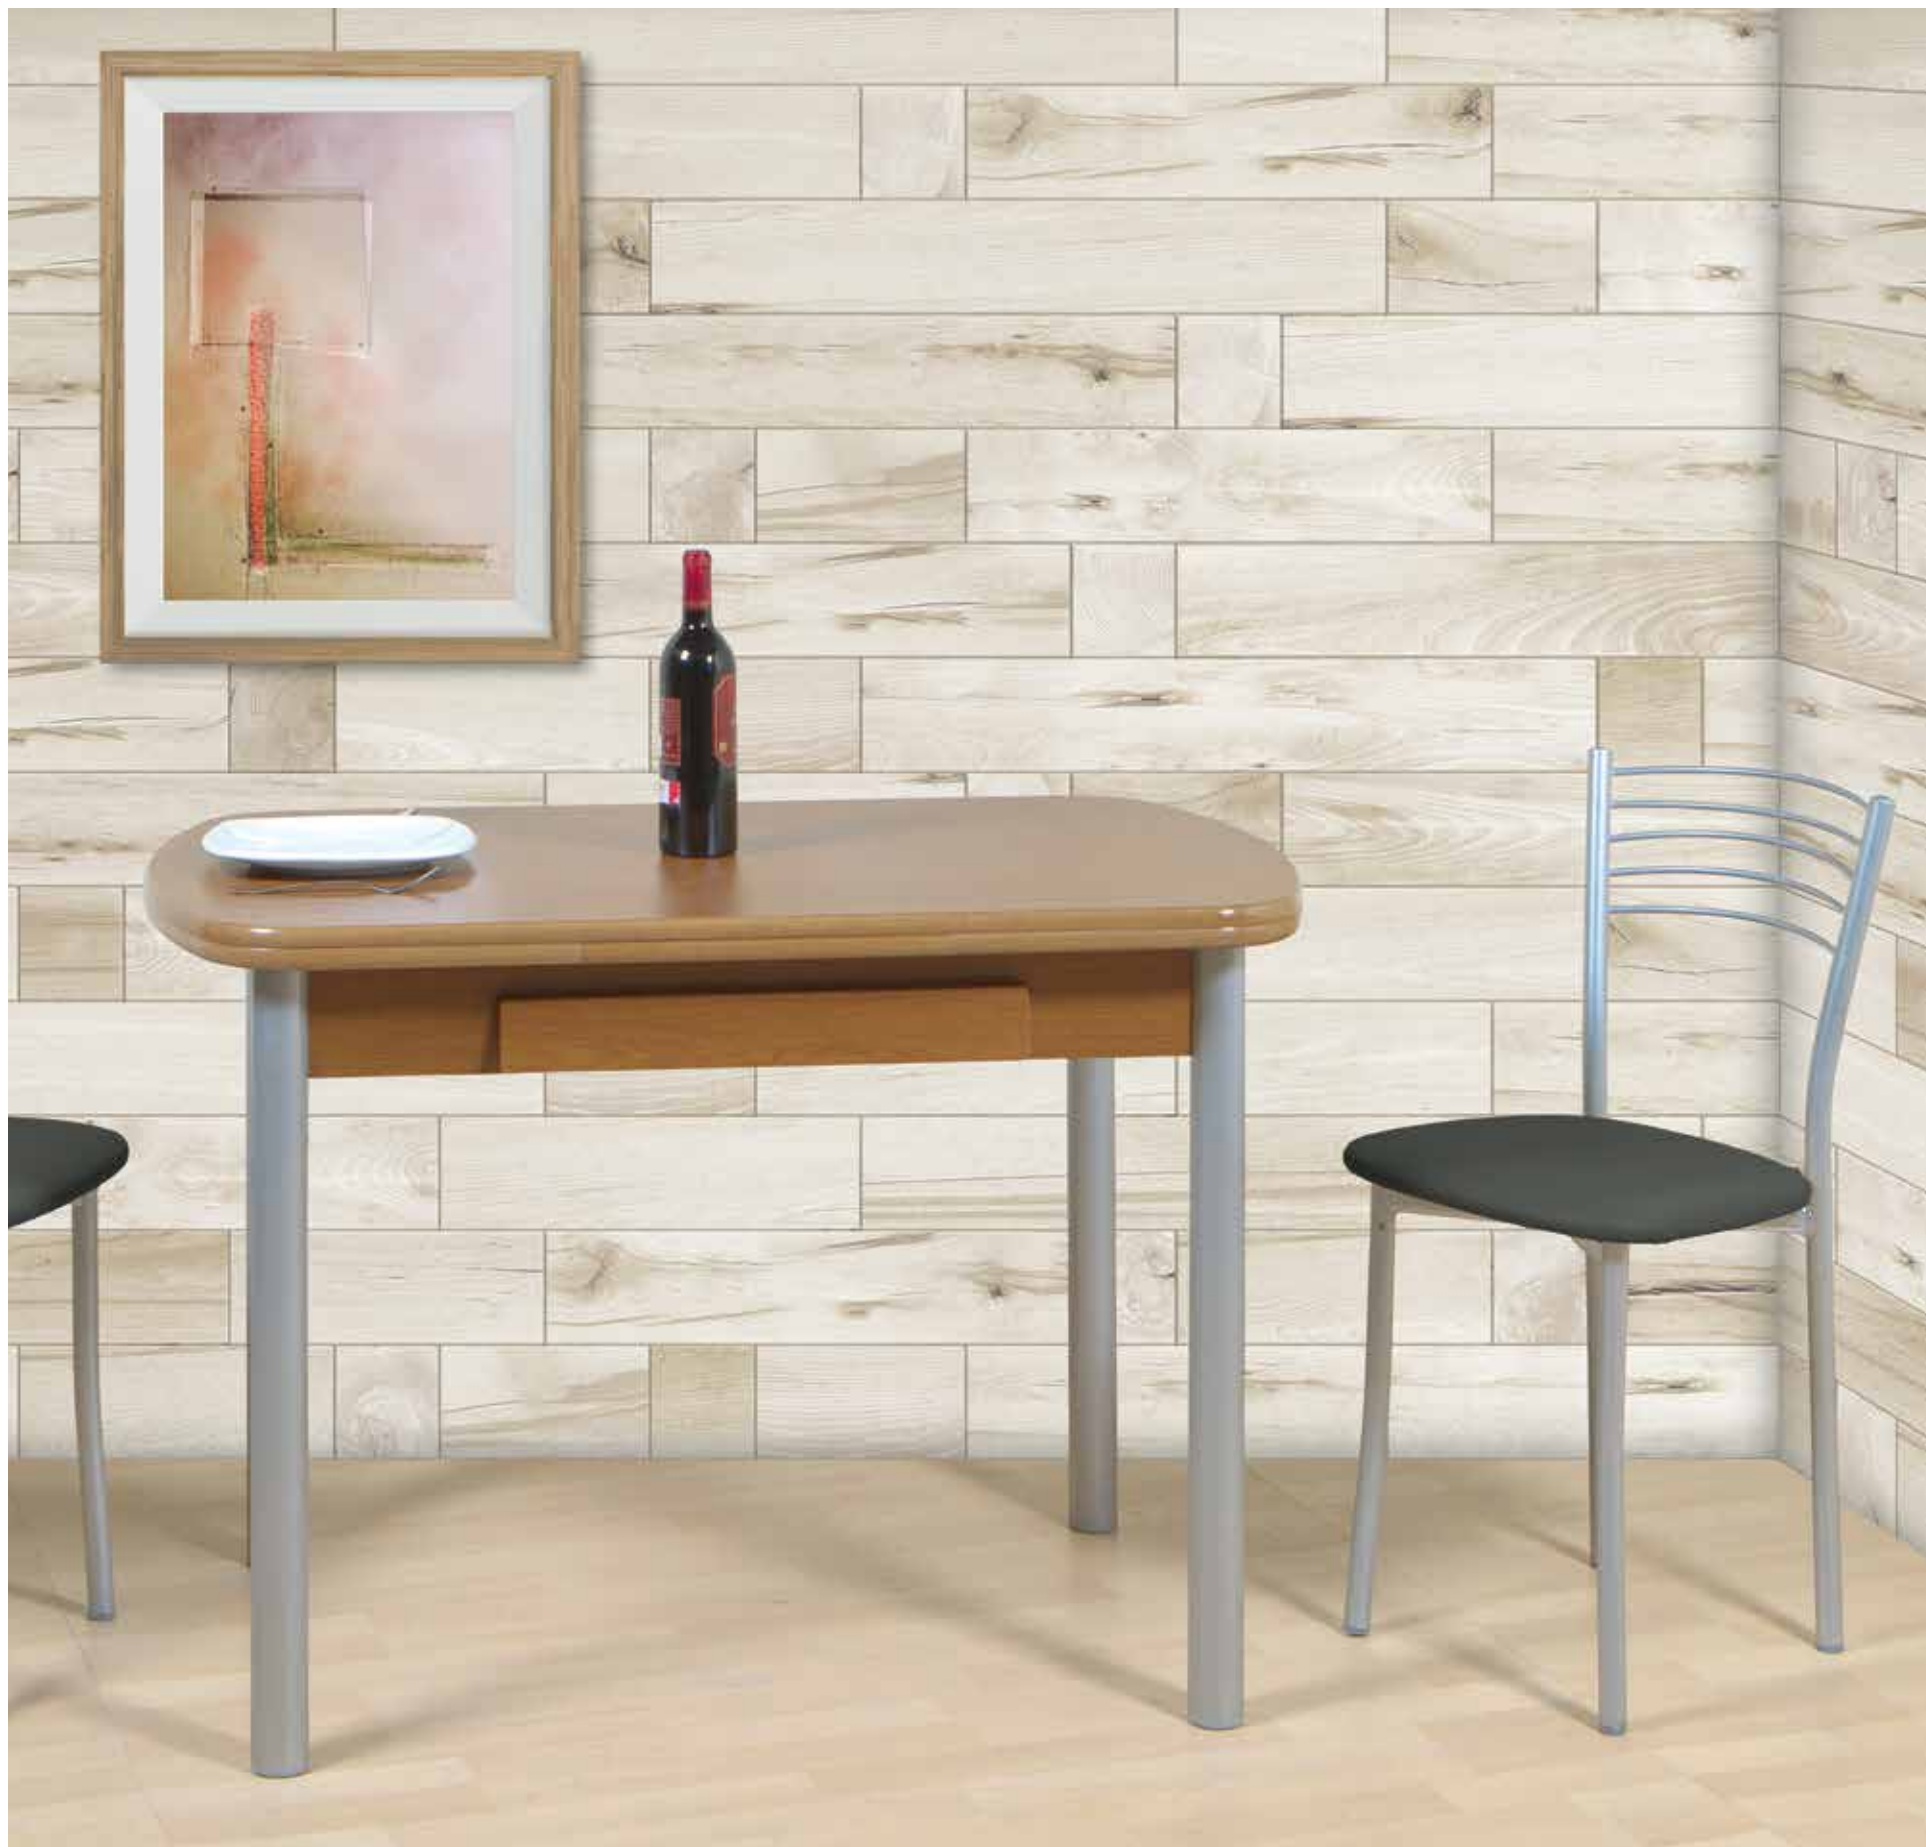

ENTRADA / COMEDOR / COCINA

LETTO
BELLO®

EL
VIVIR
EN
CASA

COCINA

SILLAS Y MESAS DE COCINA

CLARA

SILLA DE COCINA

*AMBIENTE SILLA CLARA + MESA OVAL 100

SILLA ENEA

SILLA DE COCINA

TABURETE ENEA

TABURETE DE COCINA

QM-23

TABURETE

STOCK LIMITADO

CLUB

TABURETE ELEVABLE

3084 / 3094

MESA DE COCINA EXTENSIBLE LIBRO

*AMBIENTE MESA 3084 + TABURETE ENEA

OVAL 100

MESA DE COCINA EXTENSIBLE

FC-70

MESA DE COCINA ALAS