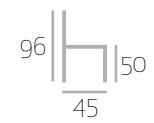

Oval

haya/beece/hêtre

RS Sillas y mesas