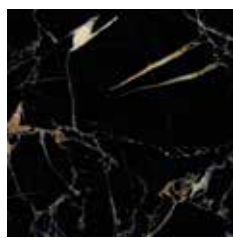

Negro marquina

Austin

negro marquina

M
u
l
t
i
—
m
e
d
i
d
a

roble/oak/chêne
haya/beech/hêtre

Crema

Onix blanco

Onix negro

Negro marquina

RS Sillas y mesas

*Consultar medidas en el técnico

Mikonos

crema roble/oak/chêne haya/beech/hêtre

RS Sillas y mesas

*Consultar medidas en el técnico

Bea