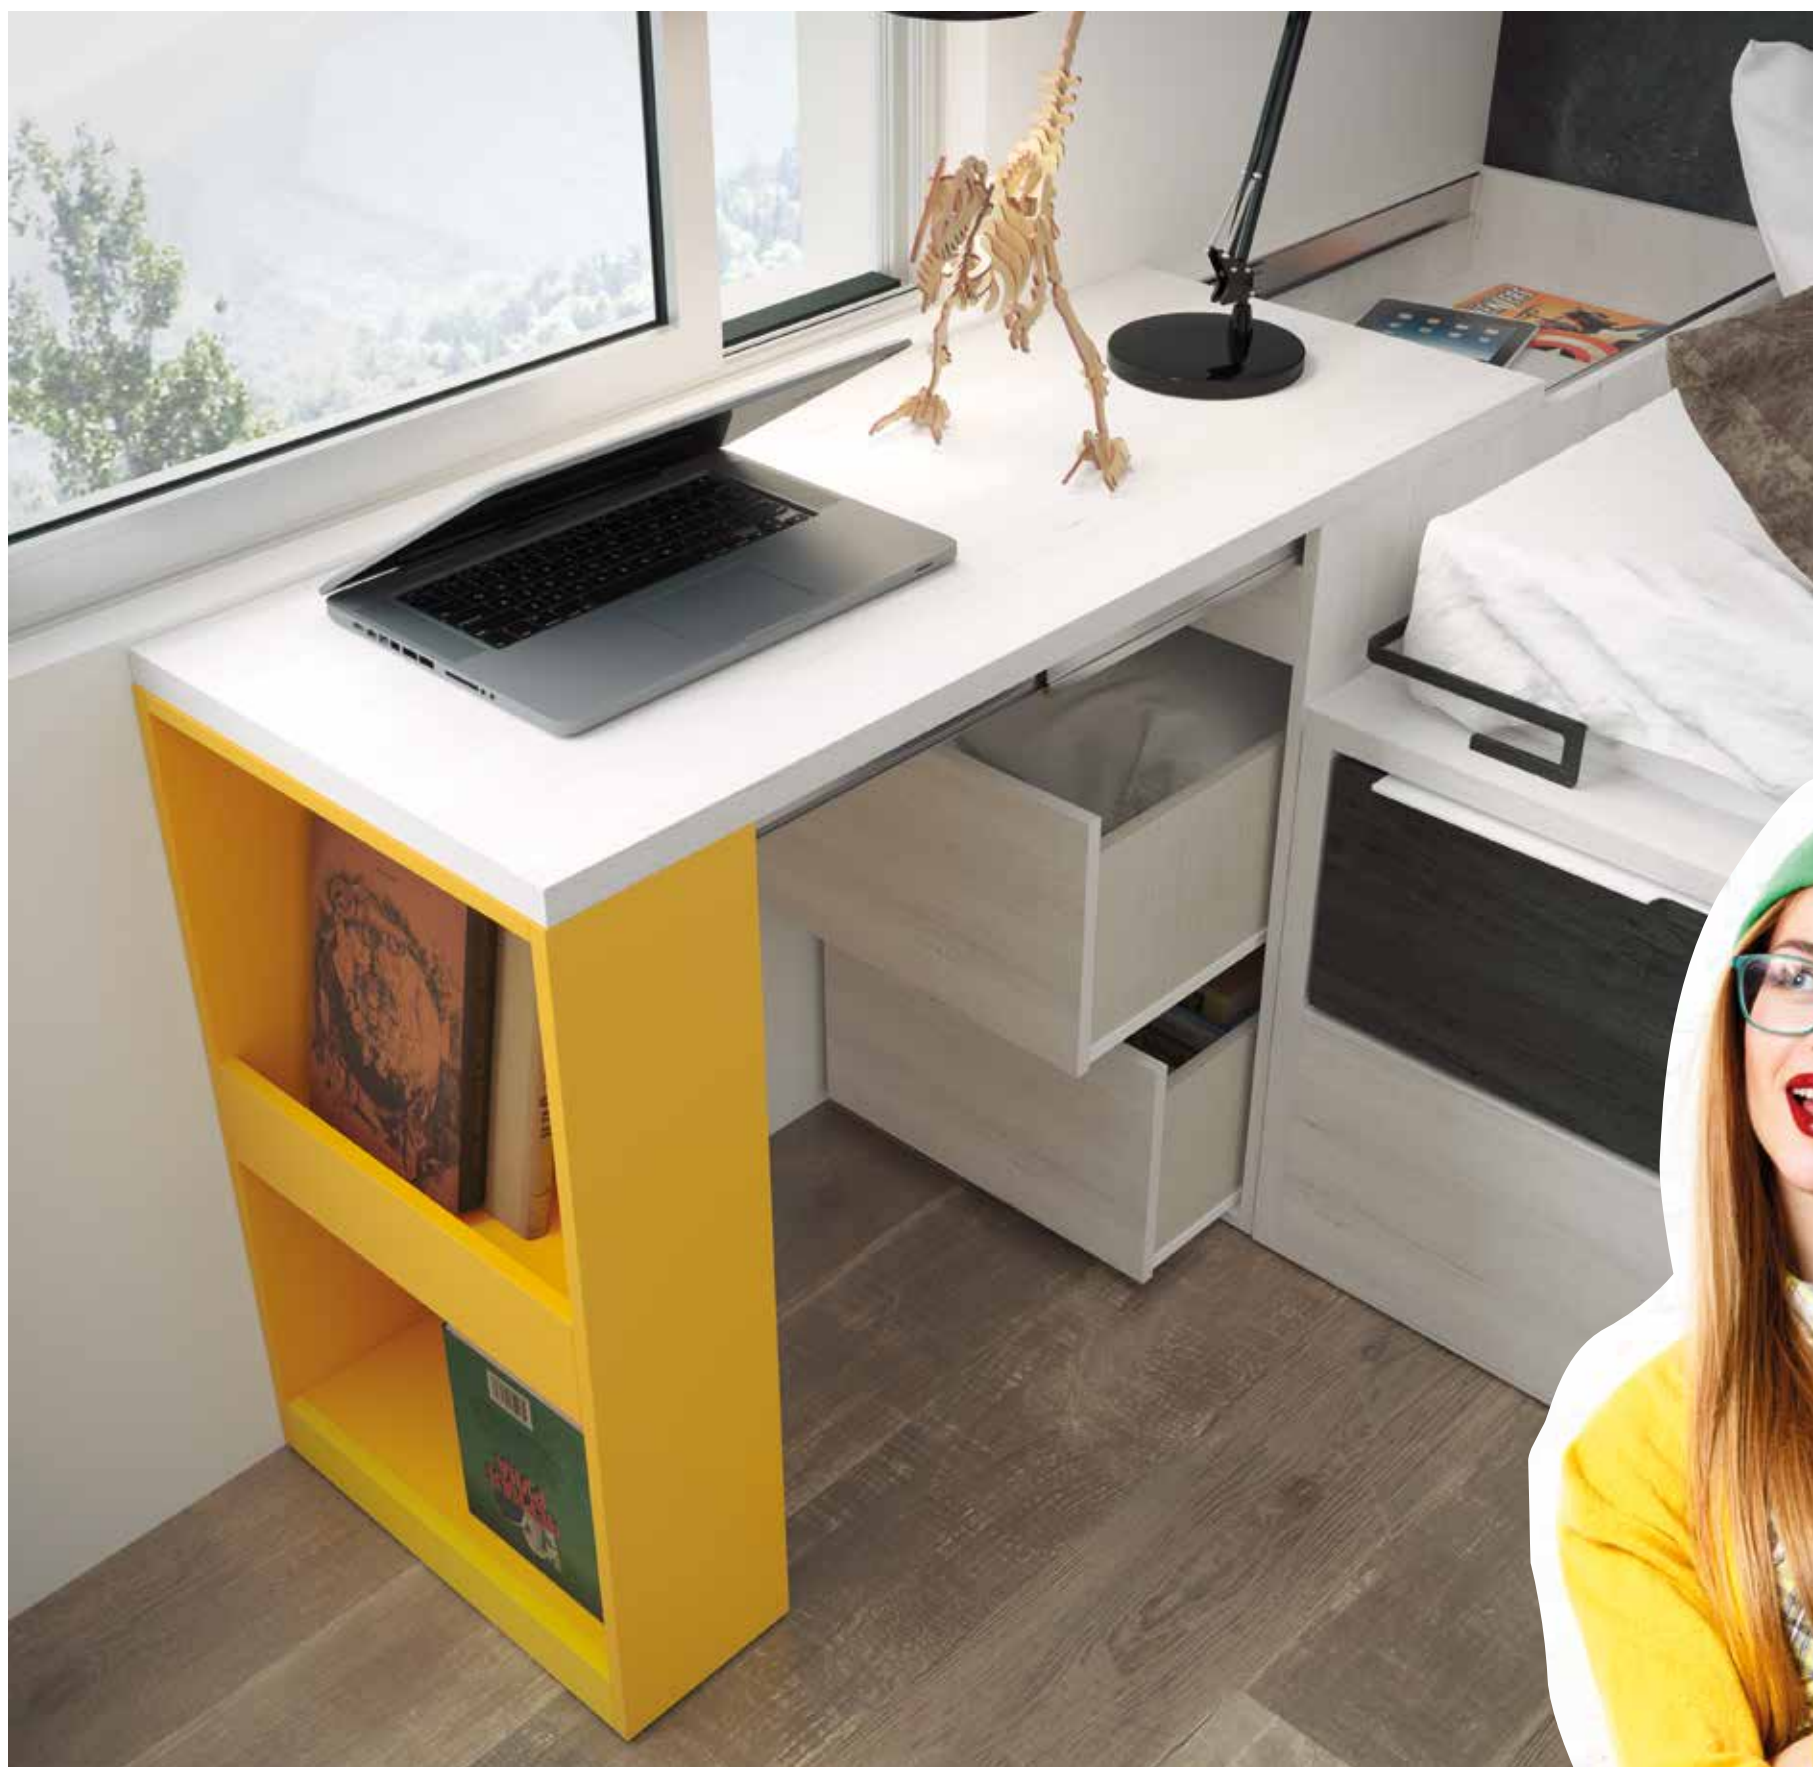

GLACIAR

AMARILLO

GRAFITO

BUSCA EL
CONTRASTE!

15
10

COMPOSICIÓN

Composición clara y luminosa,

que encaja en cualquier ambiente.

Destaca el arcón con doble función, su gran capacidad de almacenamiento y su conversión en mesa de estudio.

★ it's
a
NEW
DAY