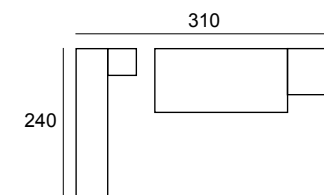

17
COMPOSICIÓN