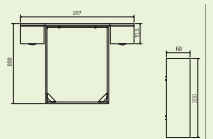

puerto USB doble, con lámpara táctil

Ambiente 6

roble

blanco lacado

Ambiente 7

- tierra
- perla

Ambiente 14

-  alaska
-  hulla
-  vulcano