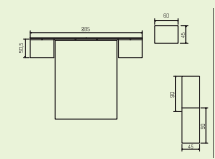

puerto USB doble, con lámpara táctil

Ambiente 6

roble

blanco lacado

Ambiente 7

- tierra
- perla

Ambiente 14

-  alaska
-  hulla
-  vulcano