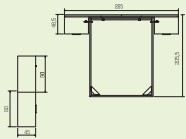

puerto USB doble, con lámpara táctil

Ambiente 6

roble

blanco lacado

Ambiente 7

- tierra
- perla

Ambiente 14

-  alaska
-  hulla
-  vulcano