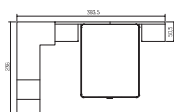

Ambiente 20